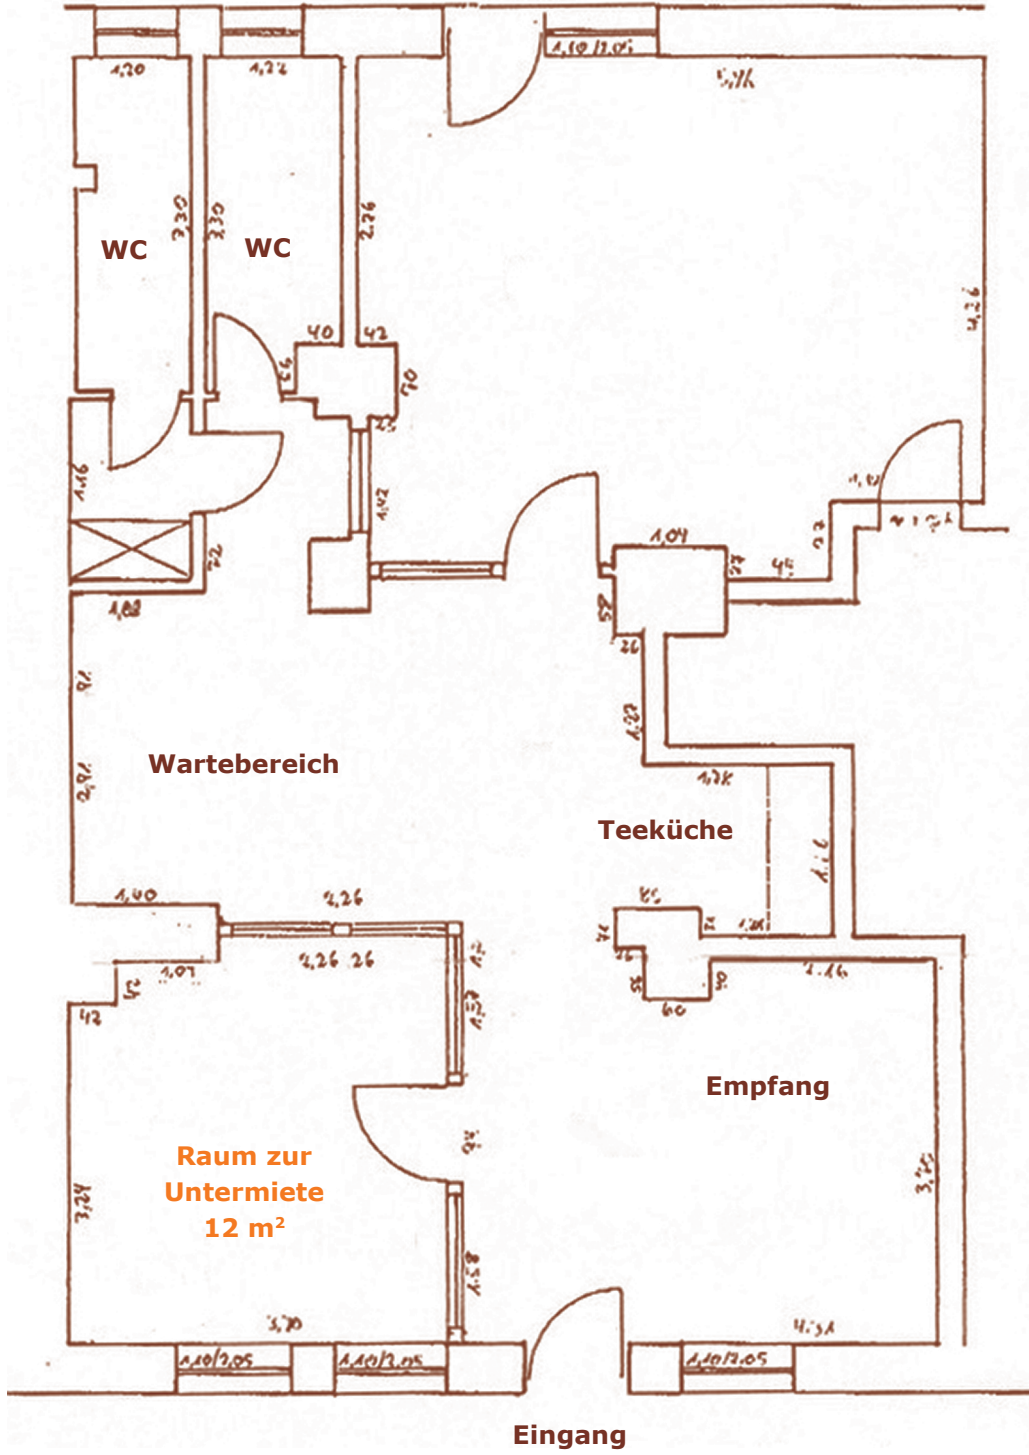

Franklinstraße